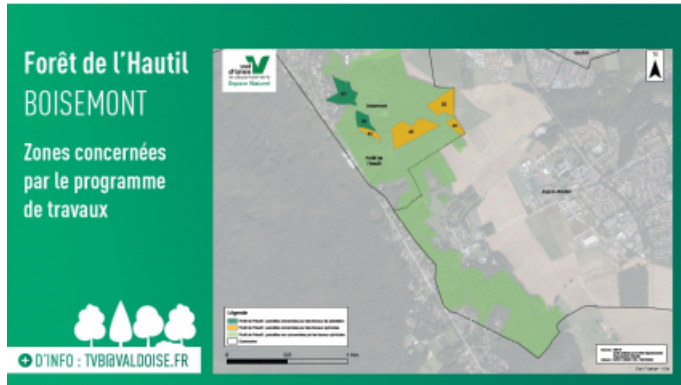

Massif de l'Hautil - coupes forestières 2023-2024

Le massif forestier de l'Hautil est géré par la direction de l'environnement et du développement durable du département du Val d'Oise en collaboration avec l'Office National des Forêts (ONF).

Dans le cadre du plan d'aménagement forestier validé par arrêté préfectoral pour la période 2011-2031, le Département nous communique que des coupes devraient avoir lieu sur **les parcelles 4 et 8** à partir de la mi-janvier 2024.