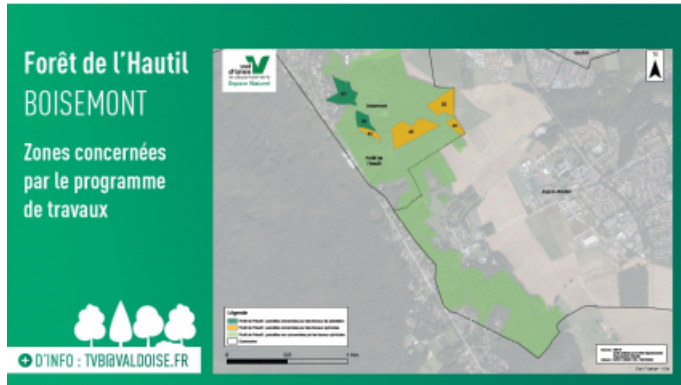

# Massif de l'Hautil - coupes forestières 2023-2024

Le massif forestier de l'Hautil est géré par la direction de l'environnement et du développement durable du département du Val d'Oise en collaboration avec l'Office National des Forêts (ONF). Dans le cadre du plan d'aménagement forestier validé par arrêté préfectoral pour la période 2011-2031, le Département nous communique que des coupes devraient avoir lieu sur **les parcelles 4 et 8** à partir de la mi-janvier 2024.